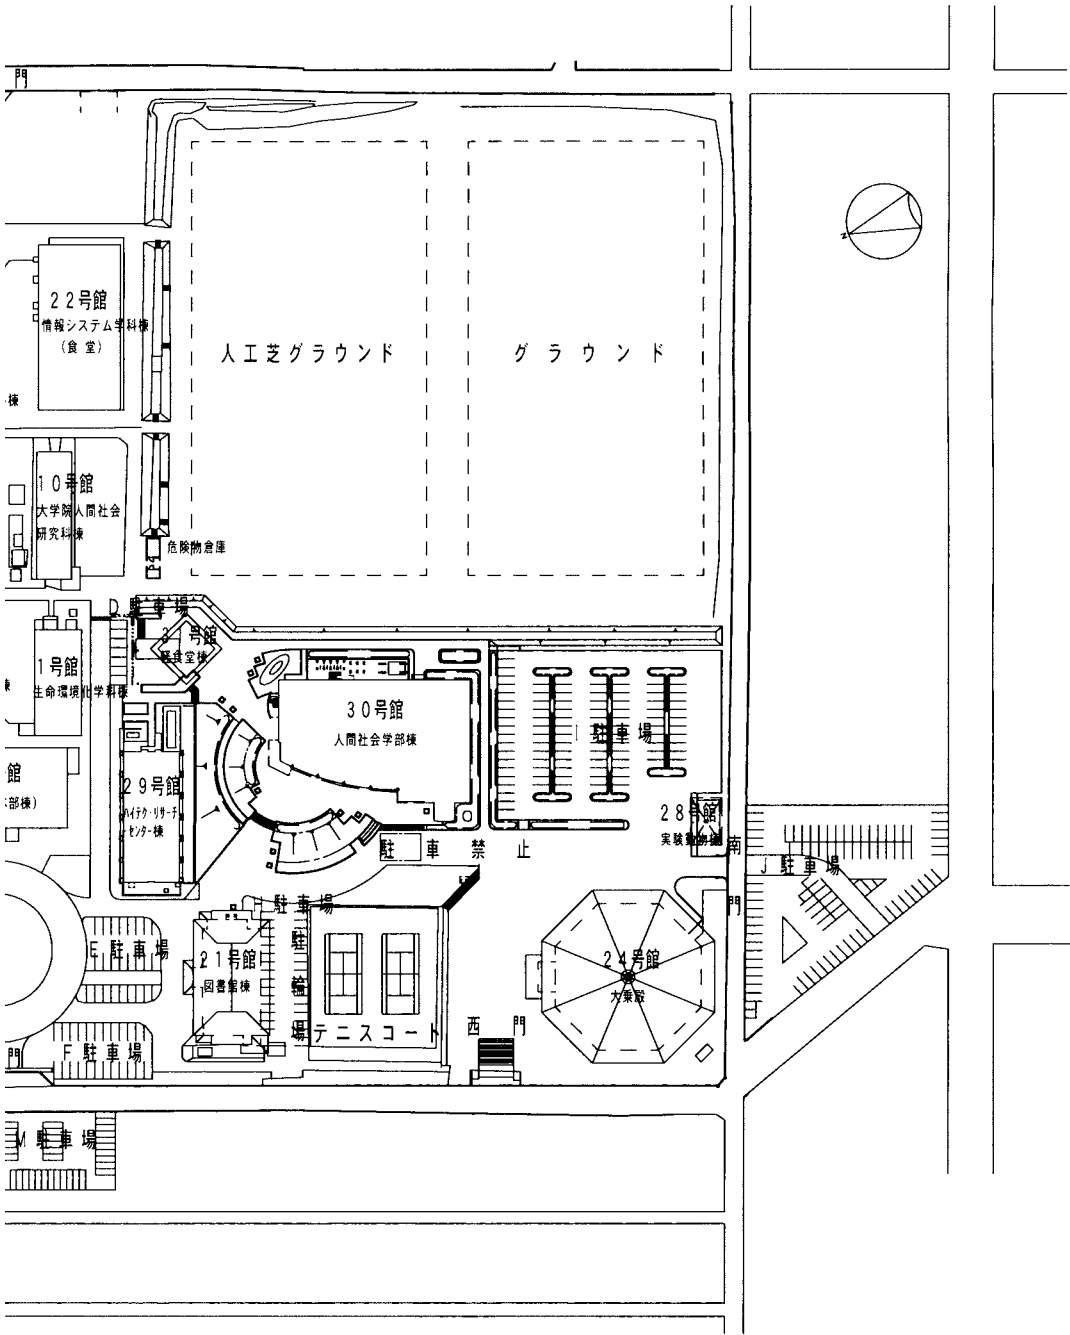

大学の校舎配置

埼玉工業大学施設案内図

グラウンド

4階 平面図

3階 平面図

2階 平面図

1階 平面図

1号館 生命環境化学科棟

4階 平面図

3階 平面図

2階 平面図

1階 平面図

2号館 生命環境化学科棟

5号館 機械工場棟

7号館 機械工学科実習棟

3階 平面図