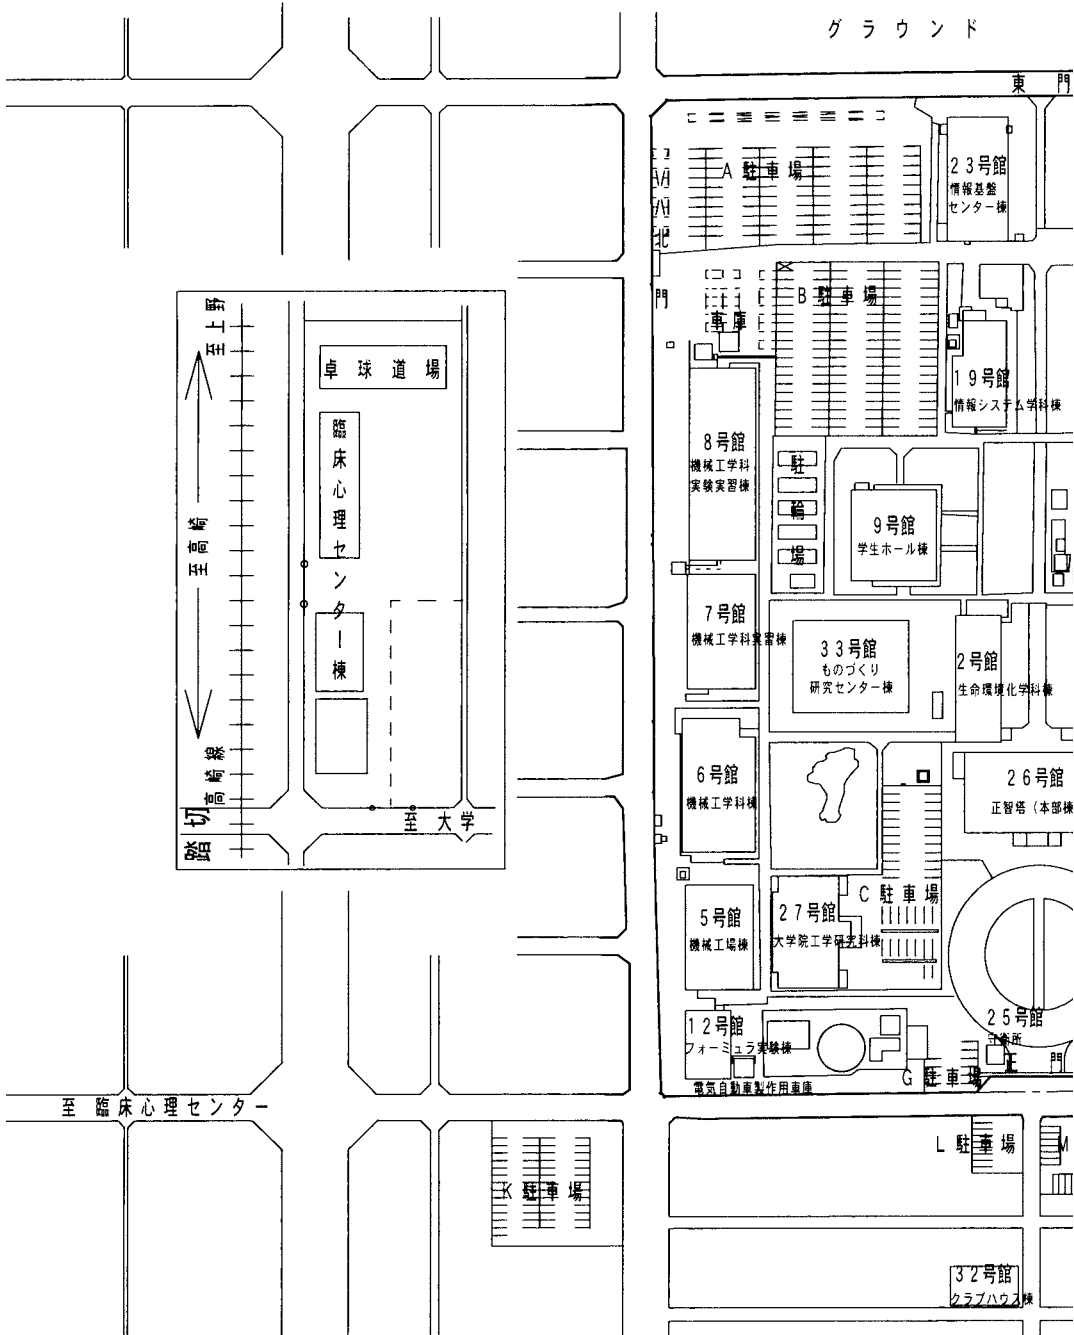

大学の校舎配置

埼玉工業大学施設案内図

グラウンド

4階 平面図

3階 平面図

2階 平面図

1階 平面図

1号館 生命環境化学科棟

4階 平面図

3階 平面図

2階 平面図

1階 平面図

2号館 生命環境化学科棟

5号館 機械工場棟

7号館 機械工学科実習棟

3階 平面図