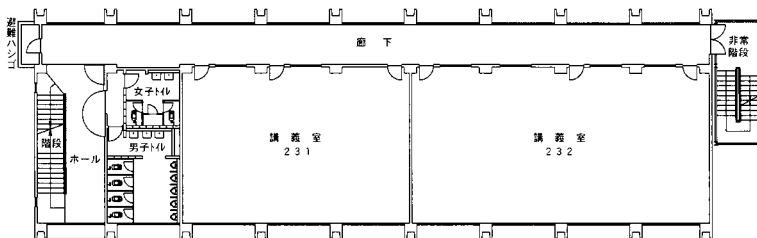

大学の校舎配置

埼玉工業大学施設案内図

グラウンド

4階 平面図

3階 平面図

2階 平面図

1階 平面図

1号館 生命環境化学科棟

4階 平面図

3階 平面図

2階 平面図

1階 平面図

2号館 生命環境化学科棟

5号館 機械工場棟

7号館 機械工学科実習棟

3階 平面図

2階 平面図

1階 平面図

6号館 機械工学科棟

8号館 機械工学科実験実習棟

9号館 学生ホール棟

4階 平面図

3階 平面図

2階 平面図