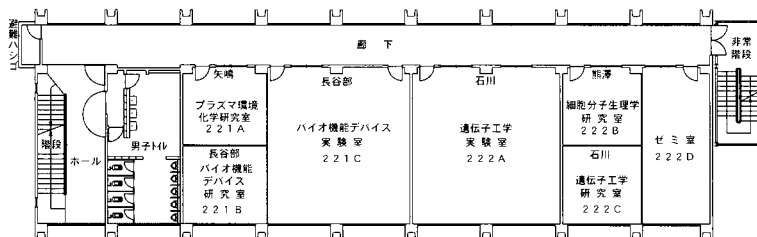

大学の校舎配置

埼玉工業大学施設案内図

グラウンド

4階 平面図

3階 平面図

2階 平面図

1階 平面図

1号館 生命環境化学科棟

4階 平面図

3階 平面図

2階 平面図

1階 平面図

2号館 生命環境化学科棟

5号館 機械工場棟

7号館 機械工学科実習棟

3階 平面図

2階 平面図

1階 平面図

6号館 機械工学科棟

8号館 機械工学科実験実習棟

9号館 学生ホール棟

4階 平面図

3階 平面図

2階 平面図