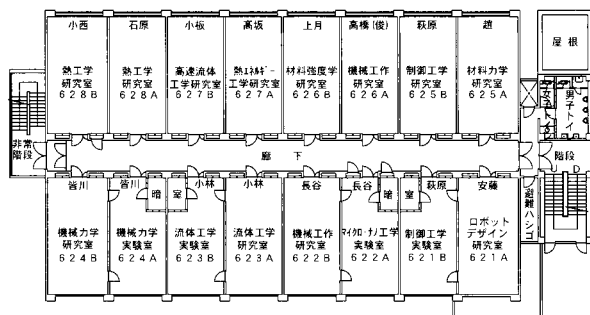

大学の校舎配置

埼玉工業大学施設案内図

グラウンド

4階 平面図

3階 平面図

2階 平面図

1階 平面図

1号館 生命環境化学科棟

4階 平面図

3階 平面図

2階 平面図

1階 平面図

2号館 生命環境化学科棟

5号館 機械工場棟

7号館 機械工学科実習棟

3階 平面図

2階 平面図

1階 平面図

6号館 機械工学科棟

8号館 機械工学科実験実習棟

9号館 学生ホール棟

4階 平面図

3階 平面図

2階 平面図