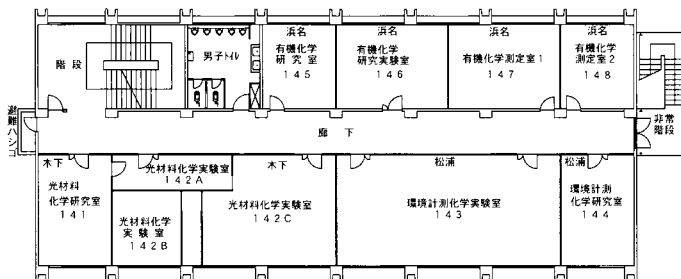

大学の校舎配置

埼玉工業大学施設案内図

グラウンド

4階 平面図

3階 平面図

2階 平面図

1階 平面図

1号館 生命環境化学科棟

4階 平面図

3階 平面図

2階 平面図

1階 平面図

2号館 生命環境化学科棟

5号館 機械工場棟

7号館 機械工学科実習棟

3階 平面図

2階 平面図

1階 平面図

6号館 機械工学科棟

8号館 機械工学科実験実習棟

9号館 学生ホール棟

4階 平面図

3階 平面図

2階 平面図