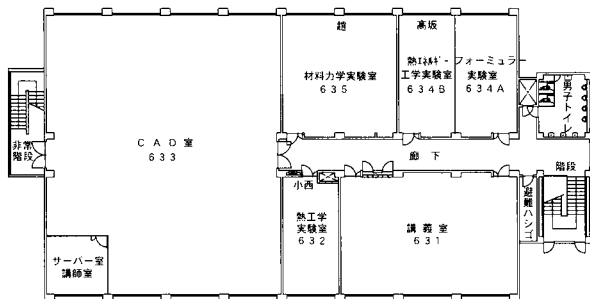

大学の校舎配置

埼玉工業大学施設案内図

グラウンド

4階 平面図

3階 平面図

2階 平面図

1階 平面図

1号館 生命環境化学科棟

4階 平面図

3階 平面図

2階 平面図

1階 平面図

2号館 生命環境化学科棟

5号館 機械工場棟

7号館 機械工学科実習棟

3階 平面図

2階 平面図

1階 平面図

6号館 機械工学科棟

8号館 機械工学科実験実習棟

9号館 学生ホール棟

4階 平面図

3階 平面図

2階 平面図

1階 平面図

10号館 大学院人間社会研究科棟

4階 平面図

3階 平面図

2階 平面図

1階 平面図

19号館 情報システム学科棟

3階 平面図