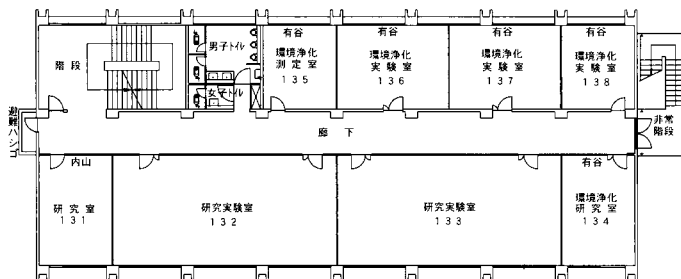

大学の校舎配置

埼玉工業大学施設案内図

グラウンド

4階 平面図

3階 平面図

2階 平面図

1階 平面図

1号館 生命環境化学科棟

4階 平面図

3階 平面図

2階 平面図

1階 平面図

2号館 生命環境化学科棟

5号館 機械工場棟

7号館 機械工学科実習棟

3階 平面図

2階 平面図

1階 平面図

6号館 機械工学科棟

8号館 機械工学科実験実習棟

9号館 学生ホール棟

4階 平面図

3階 平面図

2階 平面図