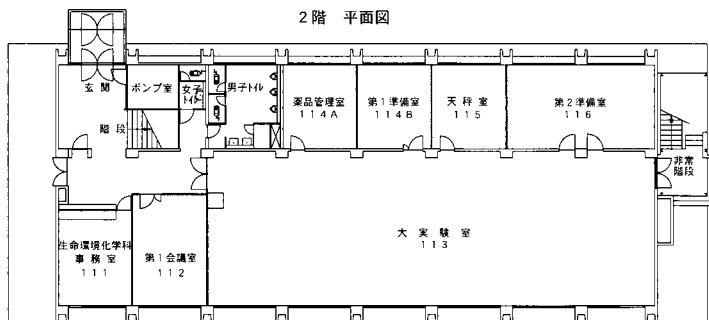

大学の校舎配置

埼玉工業大学施設案内図

グラウンド

4階 平面図

3階 平面図

2階 平面図

1階 平面図

1号館 生命環境化学科棟

4階 平面図

3階 平面図

2階 平面図

1階 平面図

2号館 生命環境化学科棟

5号館 機械工場棟

7号館 機械工学科実習棟

3階 平面図

2階 平面図

1階 平面図

6号館 機械工学科棟

8号館 機械工学科実験実習棟

9号館 学生ホール棟

4階 平面図

3階 平面図

2階 平面図