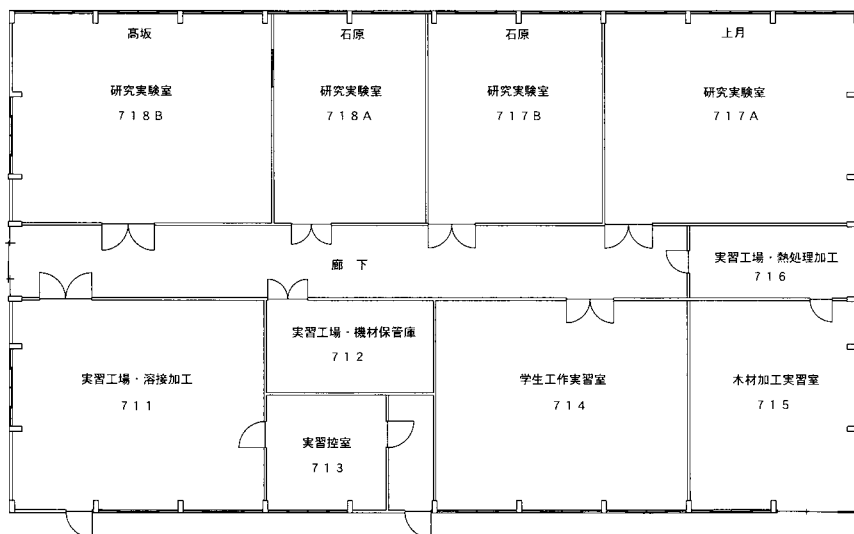

大学の校舎配置

埼玉工業大学施設案内図

グラウンド

4階 平面図

3階 平面図

2階 平面図

1階 平面図

1号館 生命環境化学科棟

4階 平面図

3階 平面図

2階 平面図

1階 平面図

2号館 生命環境化学科棟

5号館 機械工場棟

7号館 機械工学科実習棟

3階 平面図

2階 平面図

1階 平面図

6号館 機械工学科棟

8号館 機械工学科実験実習棟

9号館 学生ホール棟

4階 平面図

3階 平面図

2階 平面図

1階 平面図

10号館 大学院人間社会研究科棟

4階 平面図

3階 平面図

2階 平面図

1階 平面図

19号館 情報システム学科棟

3階 平面図