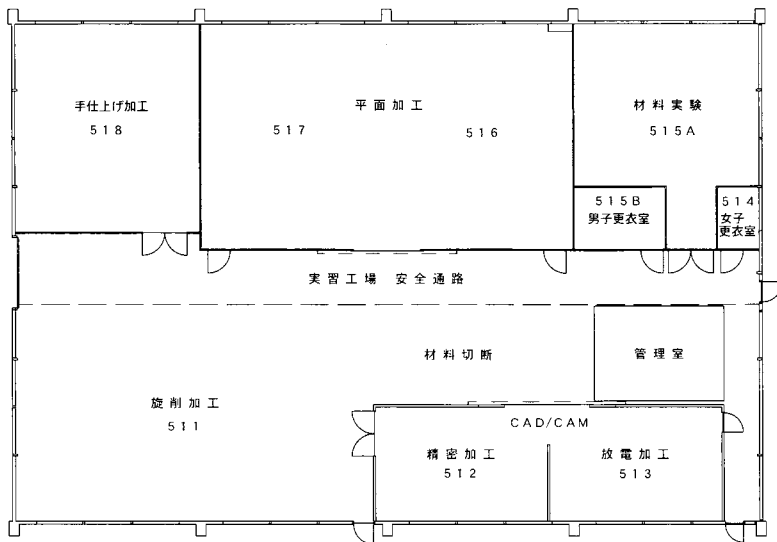

大学の校舎配置

埼玉工業大学施設案内図

グラウンド

4階 平面図

3階 平面図

2階 平面図

1階 平面図

1号館 生命環境化学科棟

4階 平面図

3階 平面図

2階 平面図

1階 平面図

2号館 生命環境化学科棟

5号館 機械工場棟

7号館 機械工学科実習棟

3階 平面図

2階 平面図

1階 平面図

6号館 機械工学科棟

8号館 機械工学科実験実習棟

9号館 学生ホール棟

4階 平面図

3階 平面図

2階 平面図