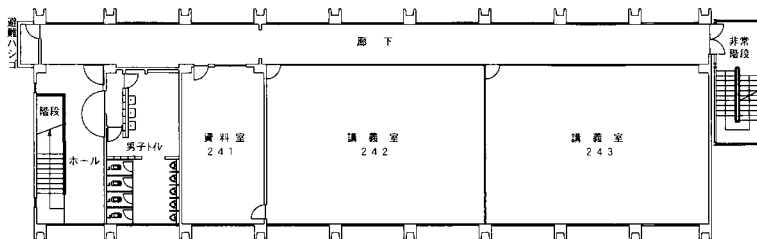

大学の校舎配置

埼玉工業大学施設案内図

グラウンド

4階 平面図

3階 平面図

2階 平面図

1階 平面図

1号館 生命環境化学科棟

4階 平面図

3階 平面図

2階 平面図

1階 平面図

2号館 生命環境化学科棟

5号館 機械工場棟

7号館 機械工学科実習棟

3階 平面図

2階 平面図

1階 平面図

6号館 機械工学科棟

8号館 機械工学科実験実習棟

9号館 学生ホール棟

4階 平面図

3階 平面図

2階 平面図