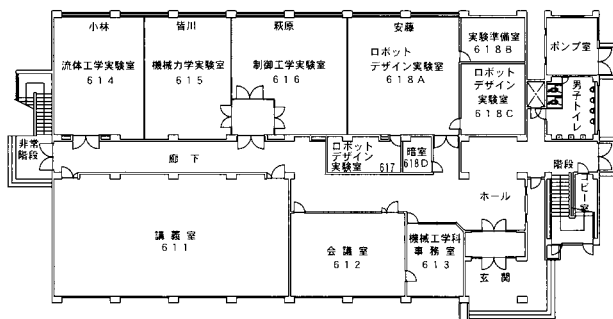

大学の校舎配置

埼玉工業大学施設案内図

グラウンド

4階 平面図

3階 平面図

2階 平面図

1階 平面図

1号館 生命環境化学科棟

4階 平面図

3階 平面図

2階 平面図

1階 平面図

2号館 生命環境化学科棟

5号館 機械工場棟

7号館 機械工学科実習棟

3階 平面図

2階 平面図

1階 平面図

6号館 機械工学科棟

8号館 機械工学科実験実習棟

9号館 学生ホール棟

4階 平面図

3階 平面図

2階 平面図

1階 平面図

10号館 大学院人間社会研究科棟

4階 平面図

3階 平面図

2階 平面図

1階 平面図

19号館 情報システム学科棟

3階 平面図