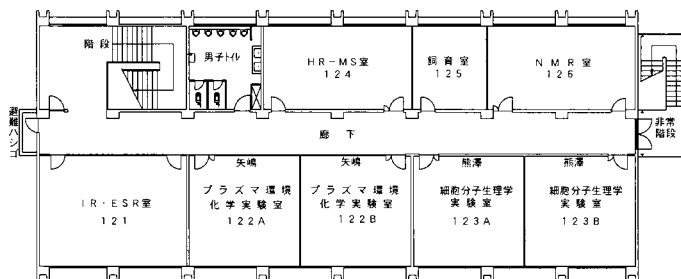

大学の校舎配置

埼玉工業大学施設案内図

グラウンド

4階 平面図

3階 平面図

2階 平面図

1階 平面図

1号館 生命環境化学科棟

4階 平面図

3階 平面図

2階 平面図

1階 平面図

2号館 生命環境化学科棟

5号館 機械工場棟

7号館 機械工学科実習棟

3階 平面図

2階 平面図

1階 平面図

6号館 機械工学科棟

8号館 機械工学科実験実習棟

9号館 学生ホール棟

4階 平面図

3階 平面図

2階 平面図